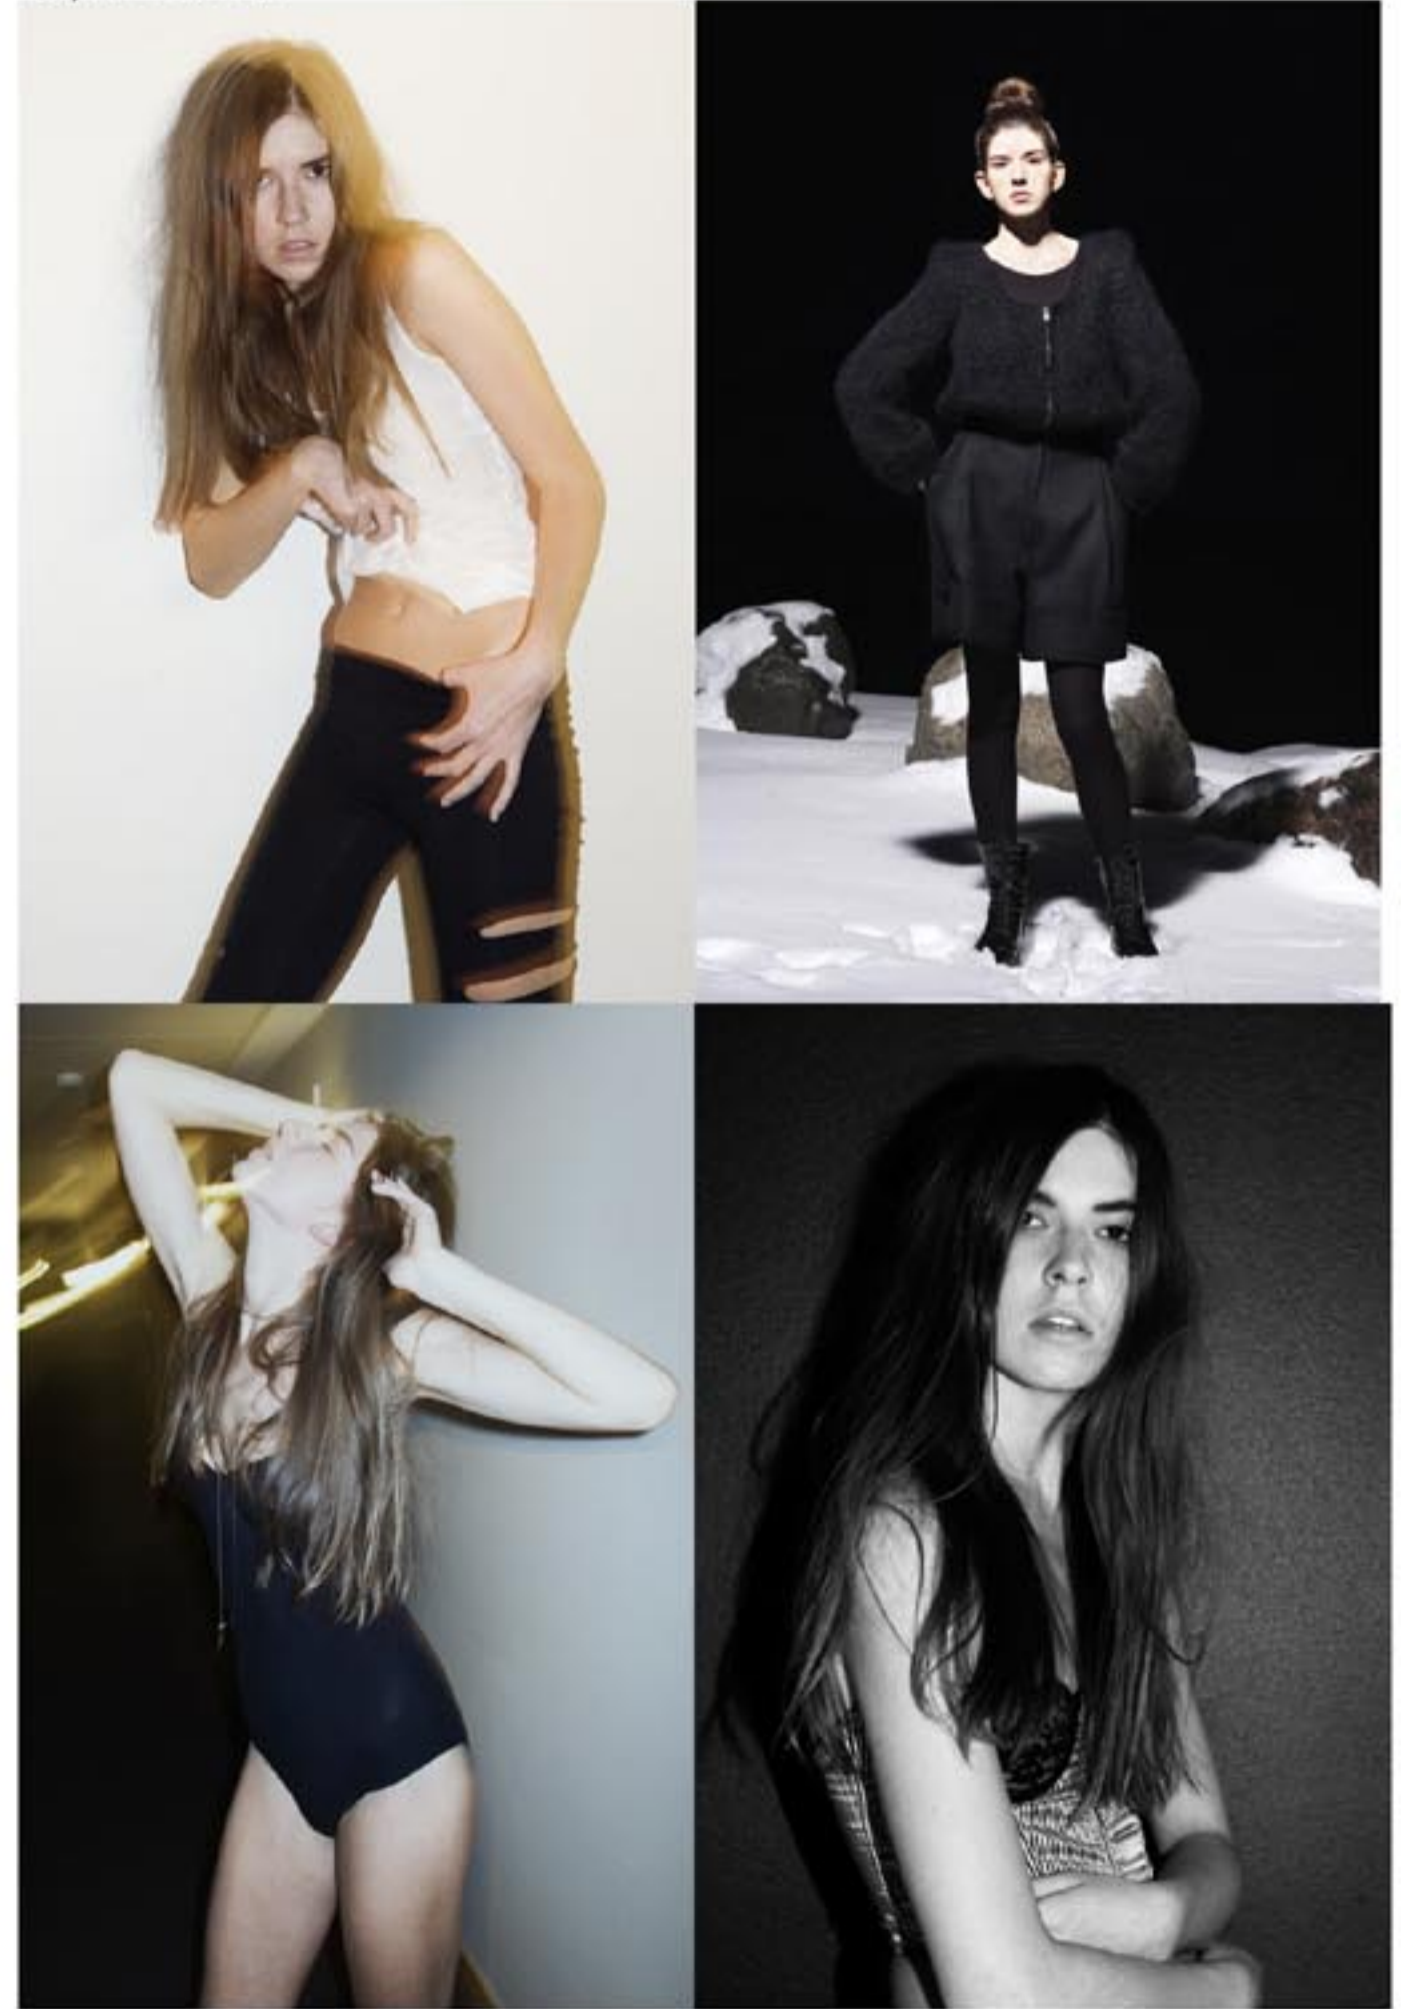

Sophie Sälekari

Sophie Sälekari

Height: 176 Bust: 82 Waist: 60 Hips: 88 Shoe: 39 Hair: brown Eyes: brown

BRAND

Lönnrotinkatu 45, FIN-00180 HELSINKI  
tel: +358 50 4011 755 fax: +358 10 2961 633  
www.brand.fi mail@brand.fi