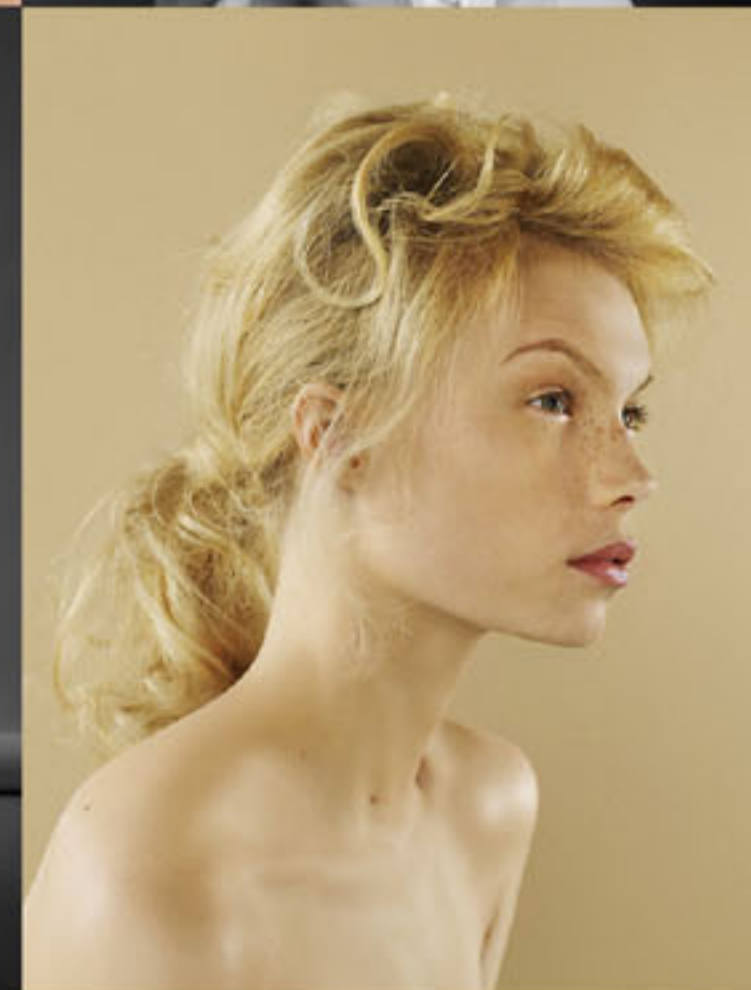

NOORALAPPI

NOORA LAPPI

Height: 176 Bust: 85 Waist: 63 Hips: 90 Shoe: 38 Hair: blond Eyes: blue

**BRAND**

Lönnrotinkatu 45, FIN-00180 HELSINKI  
tel: +358 50 4011 755 fax: +358 10 2961 633  
www.brand.fi mail@brand.fi