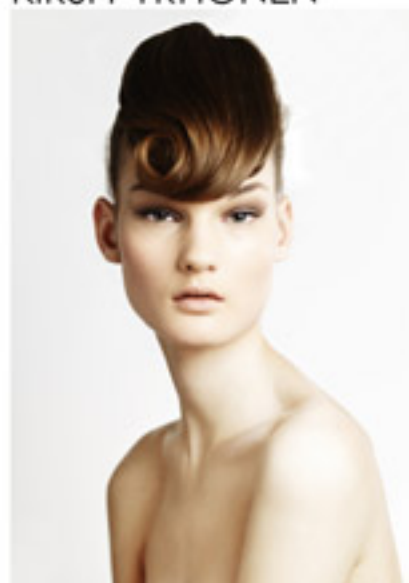

KIRSI PYRHÖNEN

Height: 182 Bust: 82 Waist: 60 Hips: 90 Shoe: 42 Hair: brown Eyes: green

**BRAND**

Lönnrotinkatu 45, FIN-00180 HELSINKI  
tel: +358 50 4011 755 fax: +358 10 2961 633  
[www.brand.fi](http://www.brand.fi) [mail@brand.fi](mailto:mail@brand.fi)