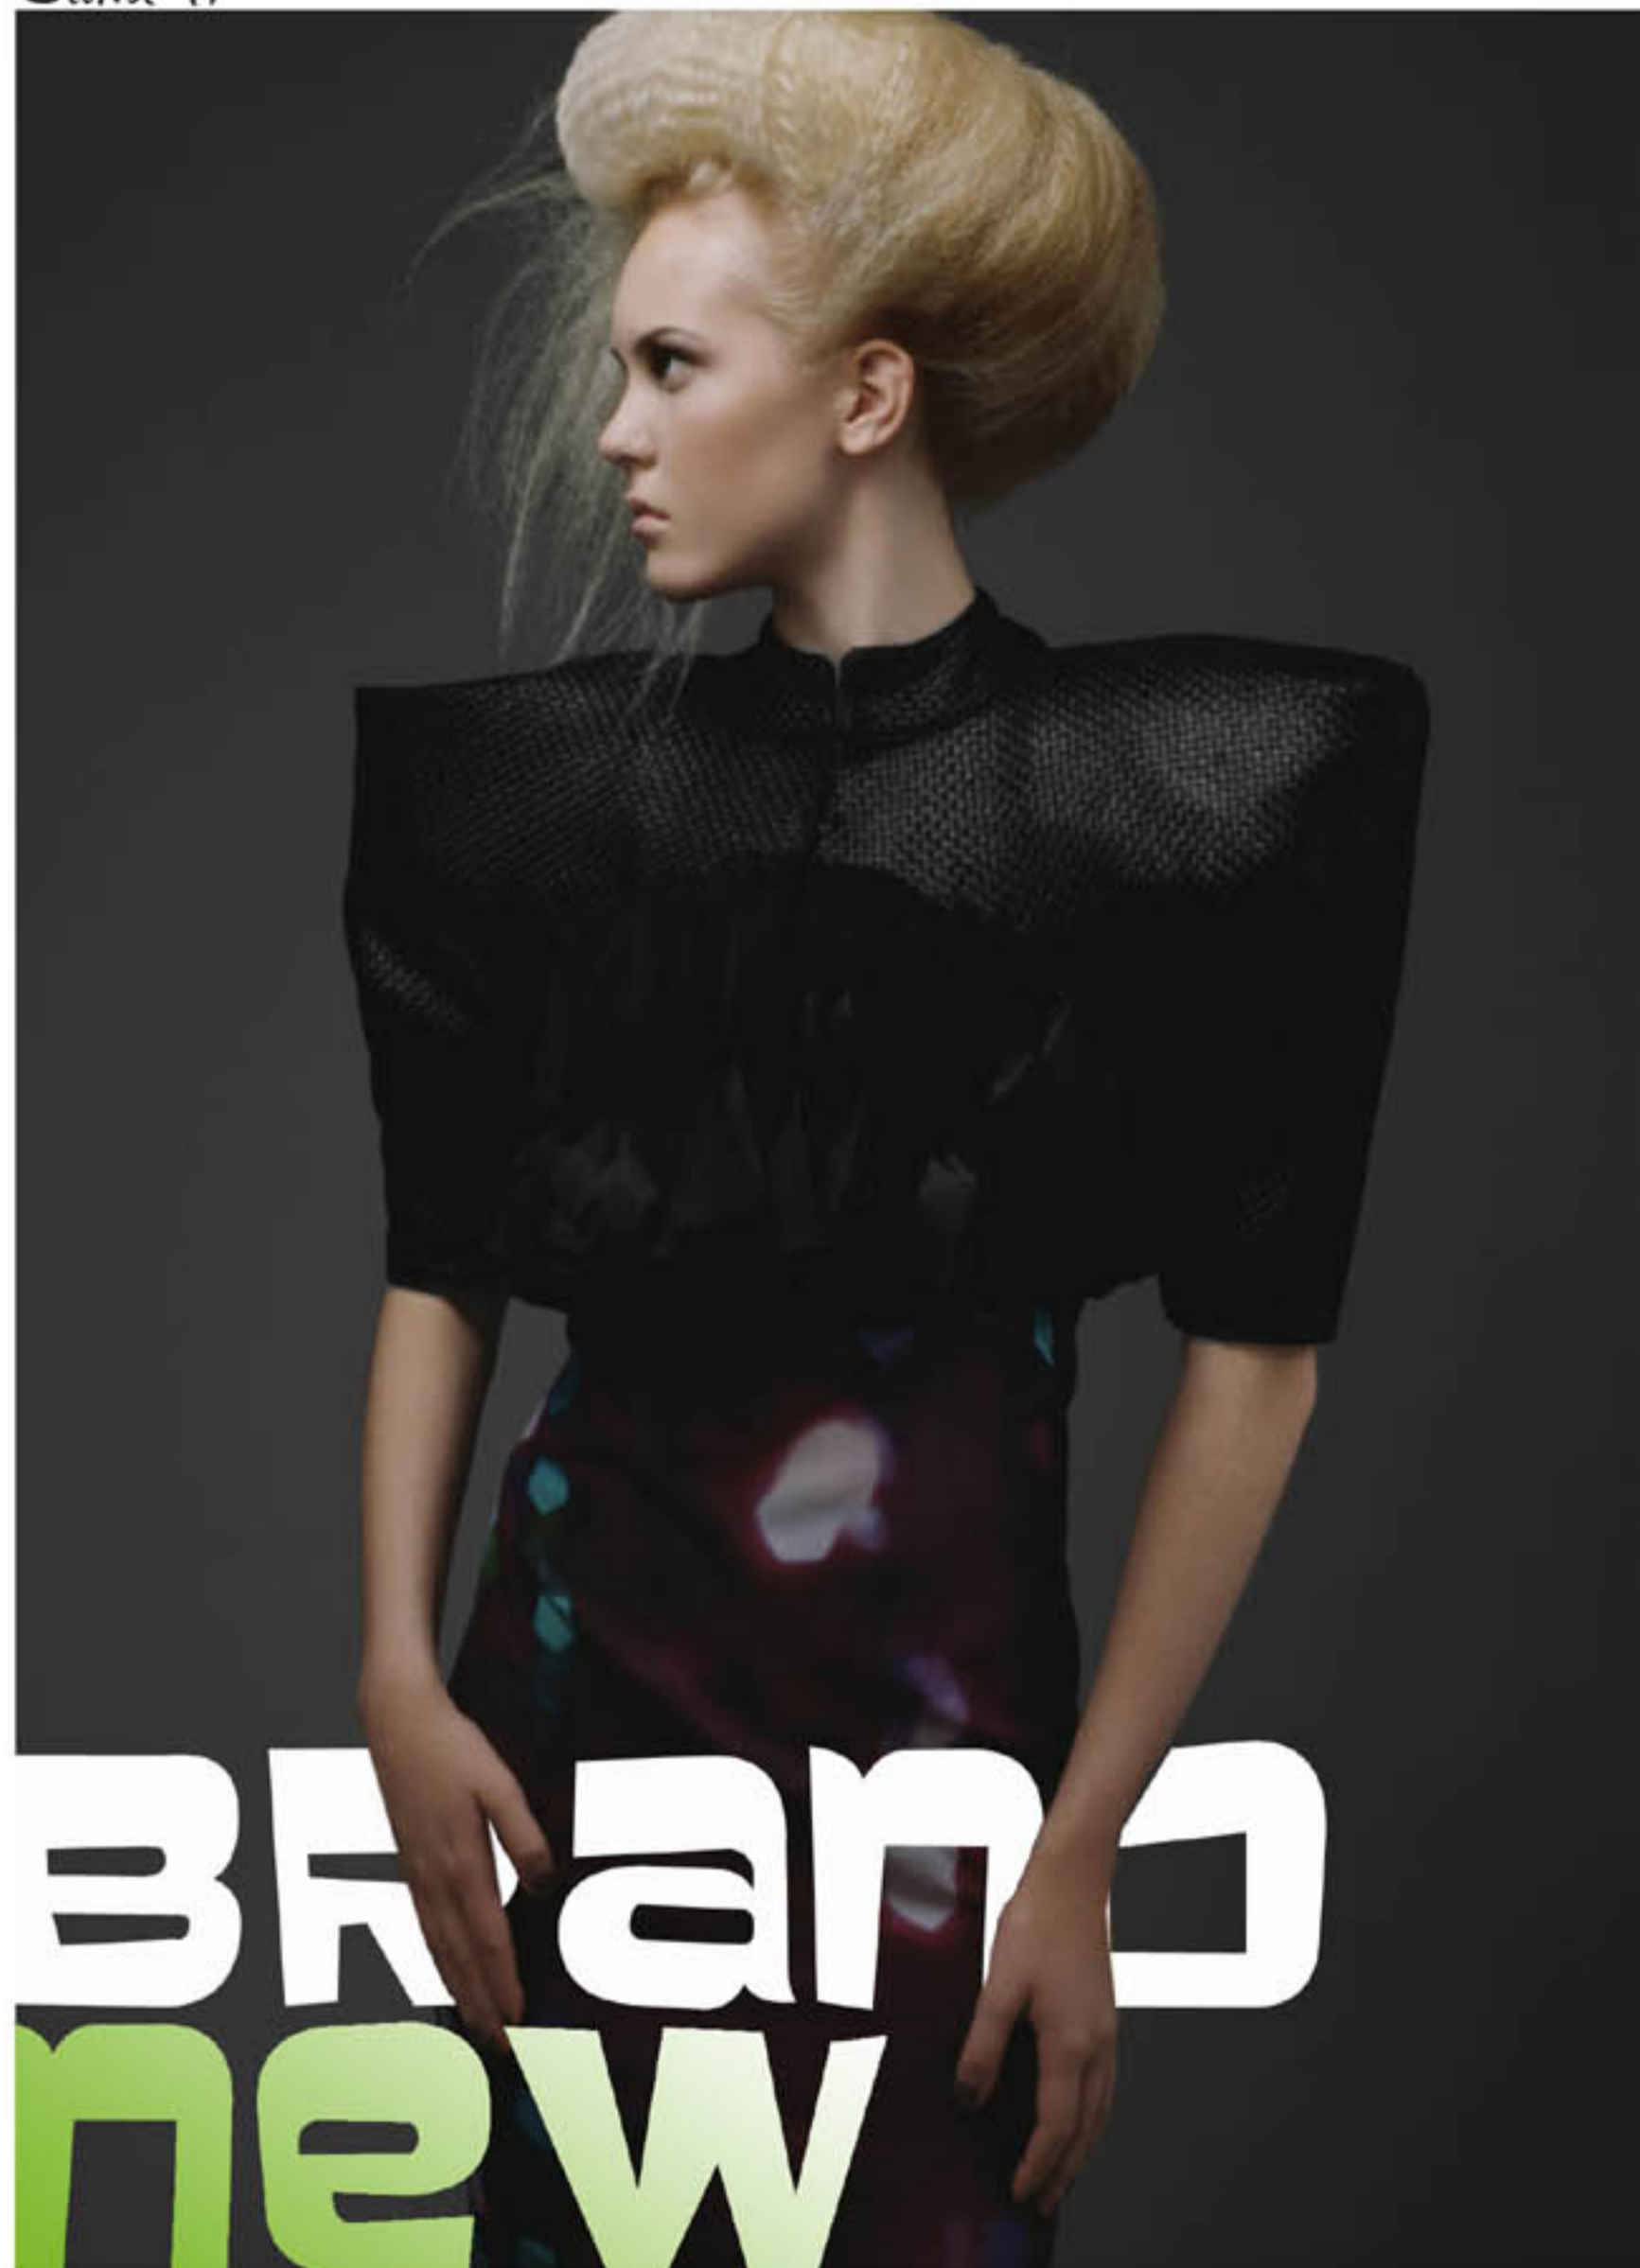

Elina T.

Elina Tölä

Height: 176 Bust: 80 Waist: 59 Hips: 88 Shoe: 39 Hair: blond Eyes: blue

BRAND

Lönnrotinkatu 45, FIN-00180 HELSINKI
tel: +358 50 4011 755 fax: +358 10 2961 633
www.brand.fi mail@brand.fi